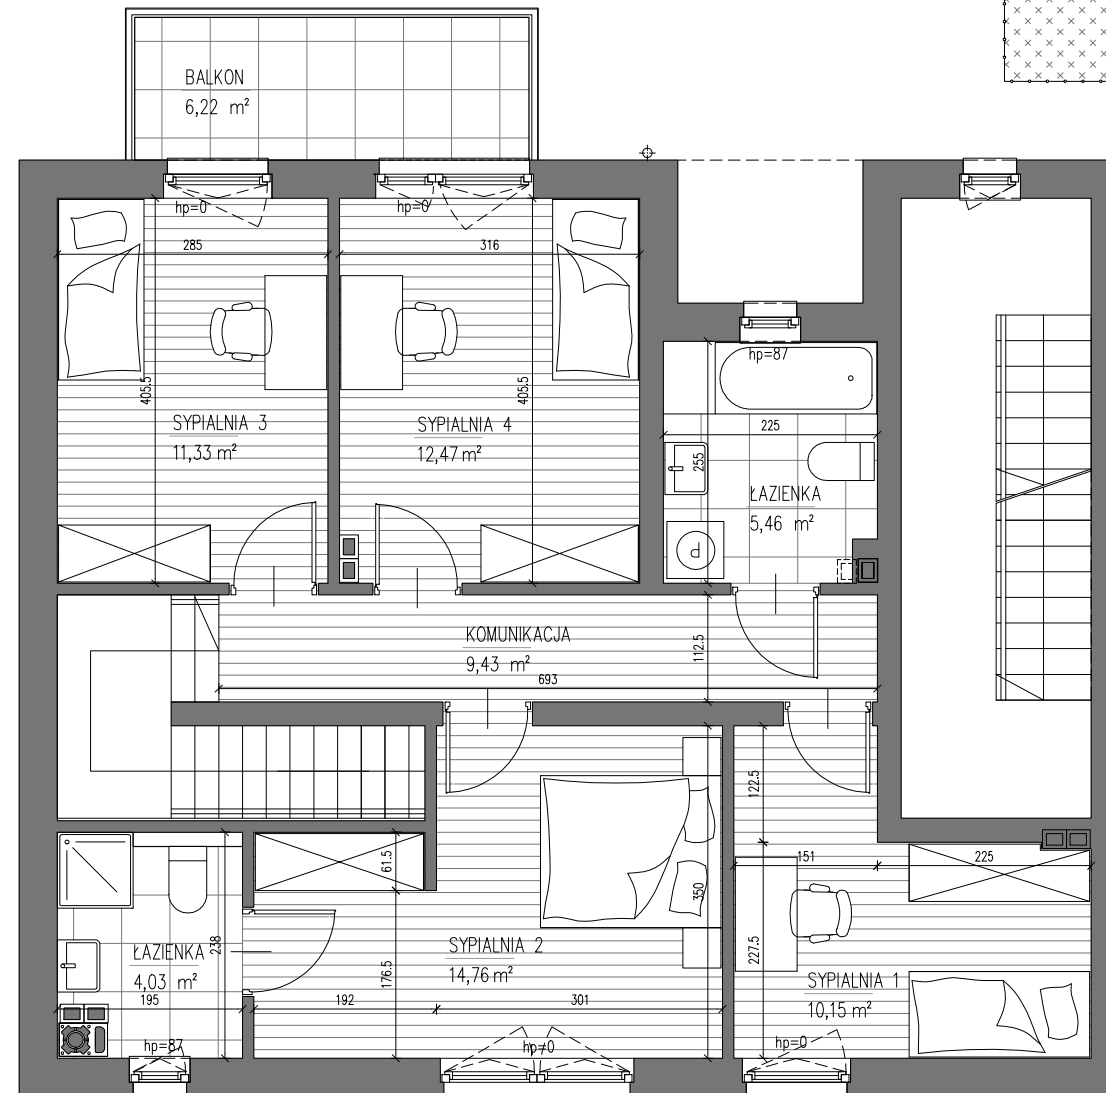

BUDYNEK B1

MIESZKANIE	103,56m ²
BALKONY I TARASY	14,42m ²
GARAŻ	15,52m ²
KOMUNIKACJA I POM. TECH.	8,77m ²
OGRÓD	159,0m ²

MIESZKANIE 1

GENA LOKALU brutto.....