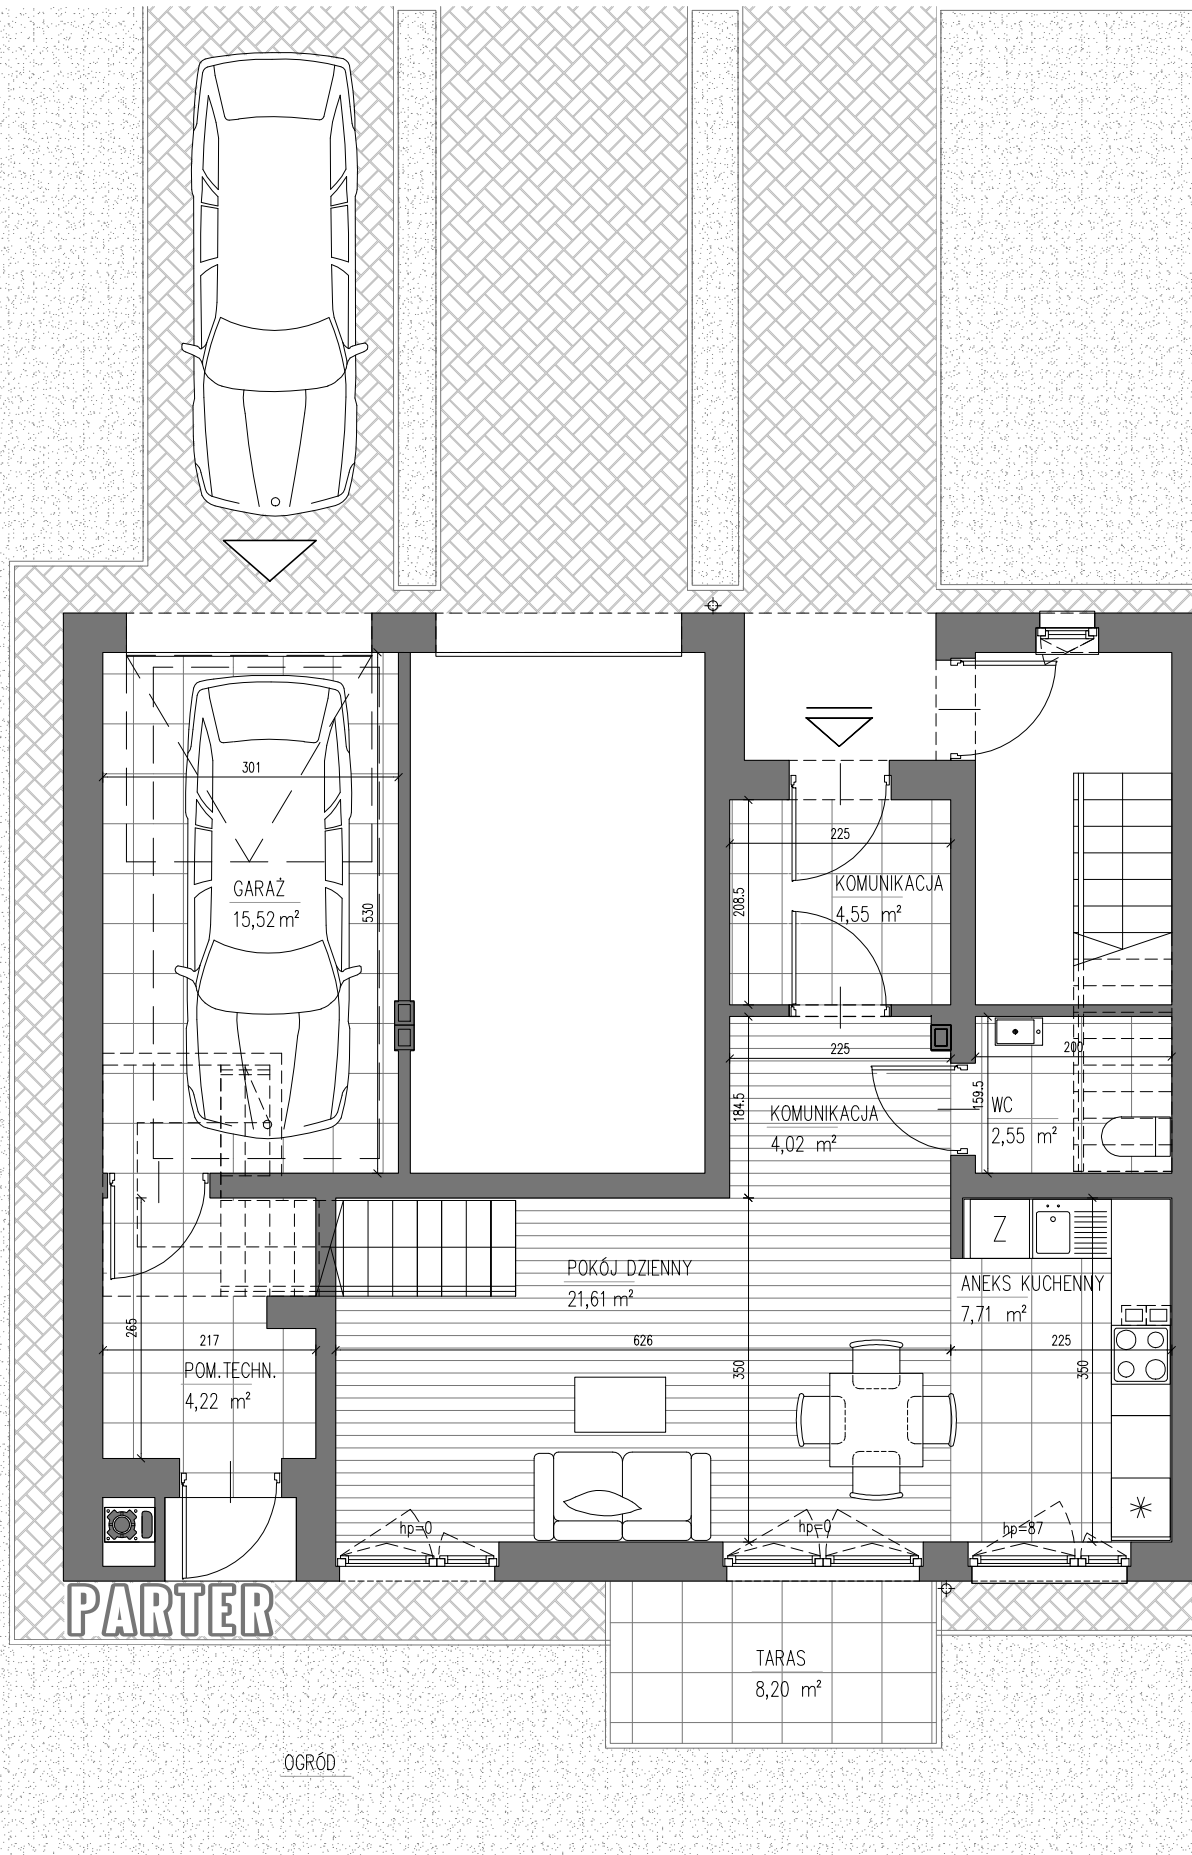

BUDYNEK B1

MIESZKANIE	103,56m ²
BALKONY I TARASY	14,42m ²
GARAŻ	15,52m ²
KOMUNIKACJA I POM. TECH.	8,77m ²
OGRÓD	159,0m ²

MIESZKANIE 1

GENA LOKALU brutto.....