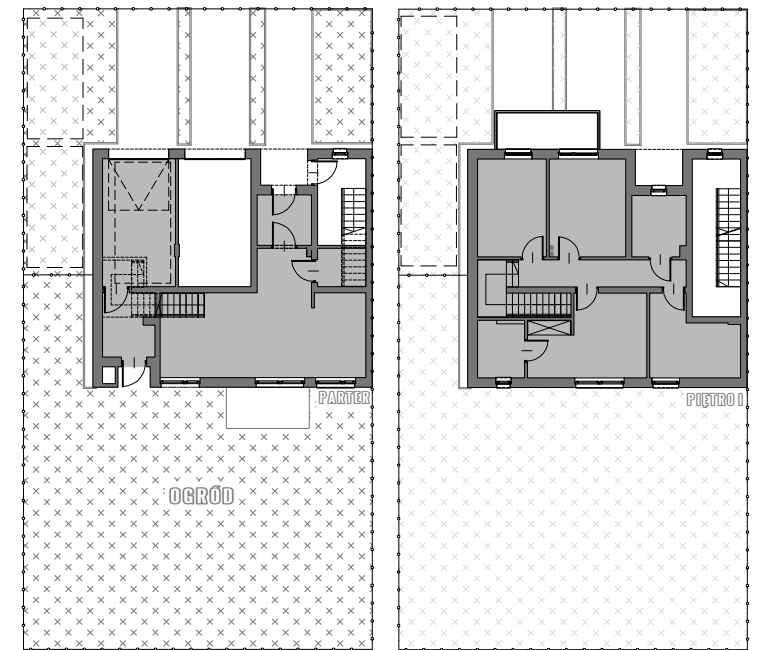

BUDYNEK B1

MIESZKANIE	103,56m ²
BALKONY I TARASY	14,42m ²
GARAŻ	15,52m ²
KOMUNIKACJA I POM. TECH.	8,77m ²
OGRÓD	159,0m ²

MIESZKANIE 1

GENA LOKALU brutto.....