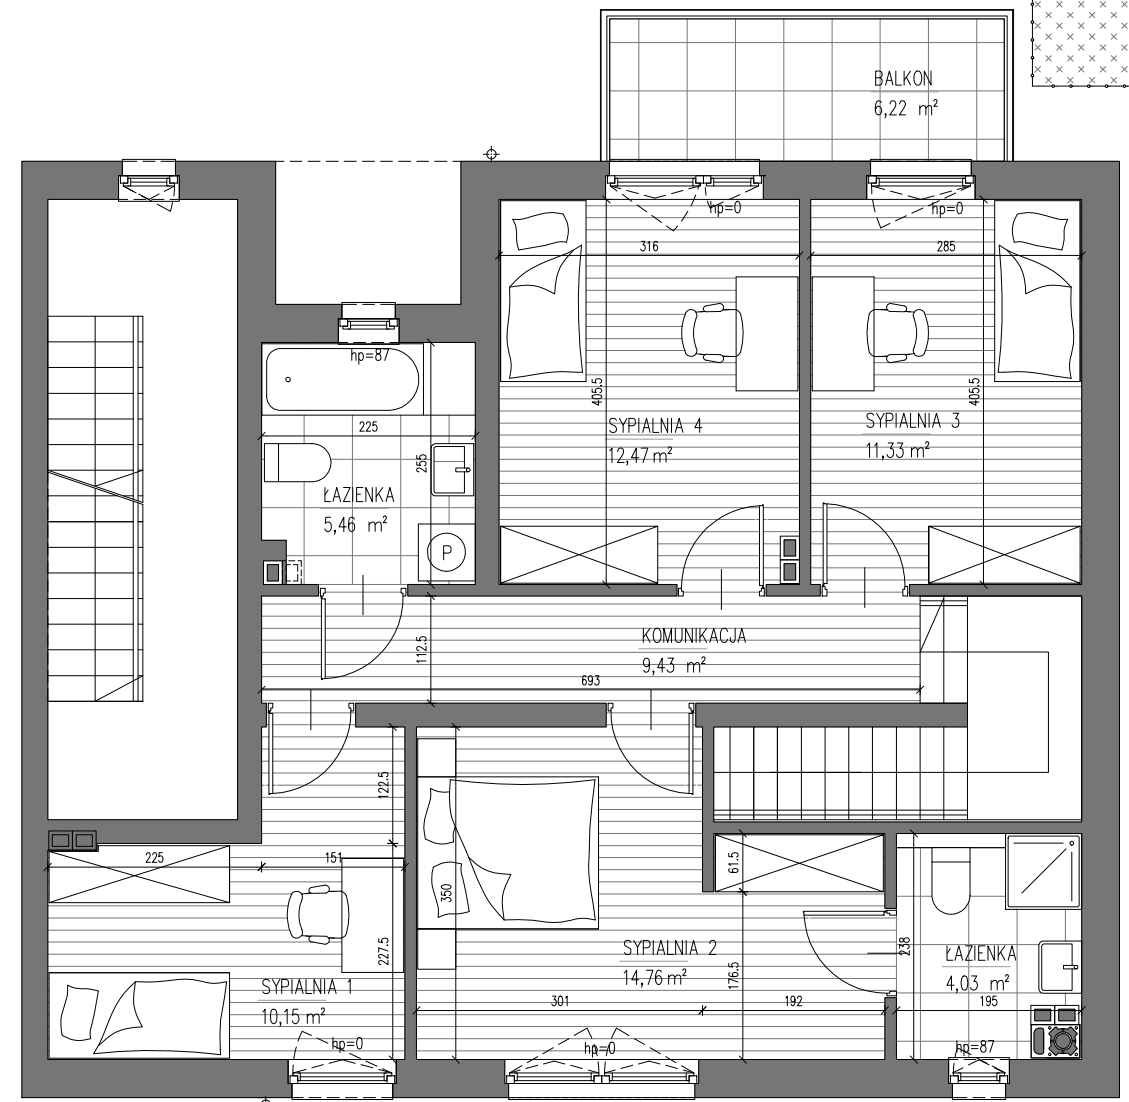

BUDYNEK A4

MIESZKANIE	103,56m ²
BALKONY I TARASY	14,42m ²
GARAŻ	15,52m ²
KOMUNIKACJA I POM. TECH.	8,77m ²
OGRÓD	159,0m ²

MIESZKANIE 7

GENA LOKALU brutto.....