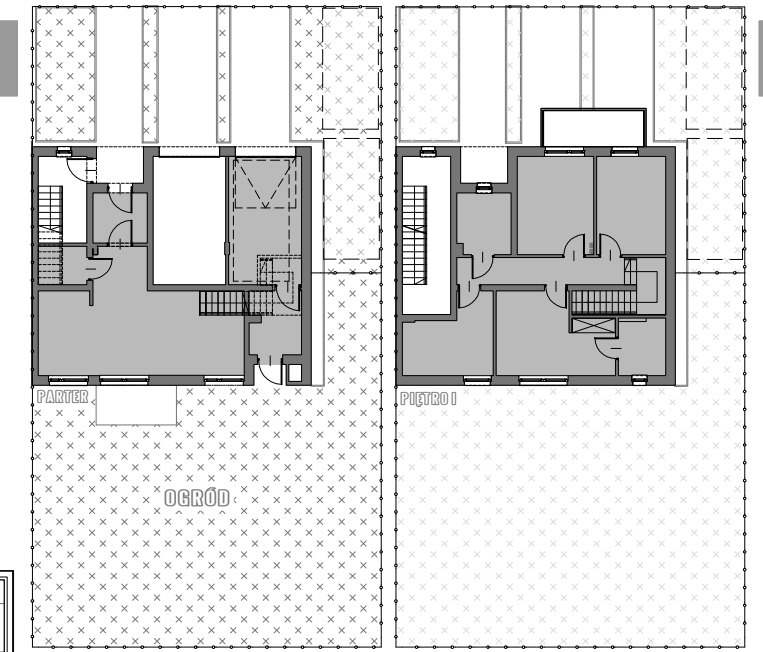

BUDYNEK A4

MIESZKANIE	103,56m ²
BALKONY I TARASY	14,42m ²
GARAŻ	15,52m ²
KOMUNIKACJA I POM. TECH.	8,77m ²
OGRÓD	159,0m ²

MIESZKANIE 7

GENA LOKALU brutto.....