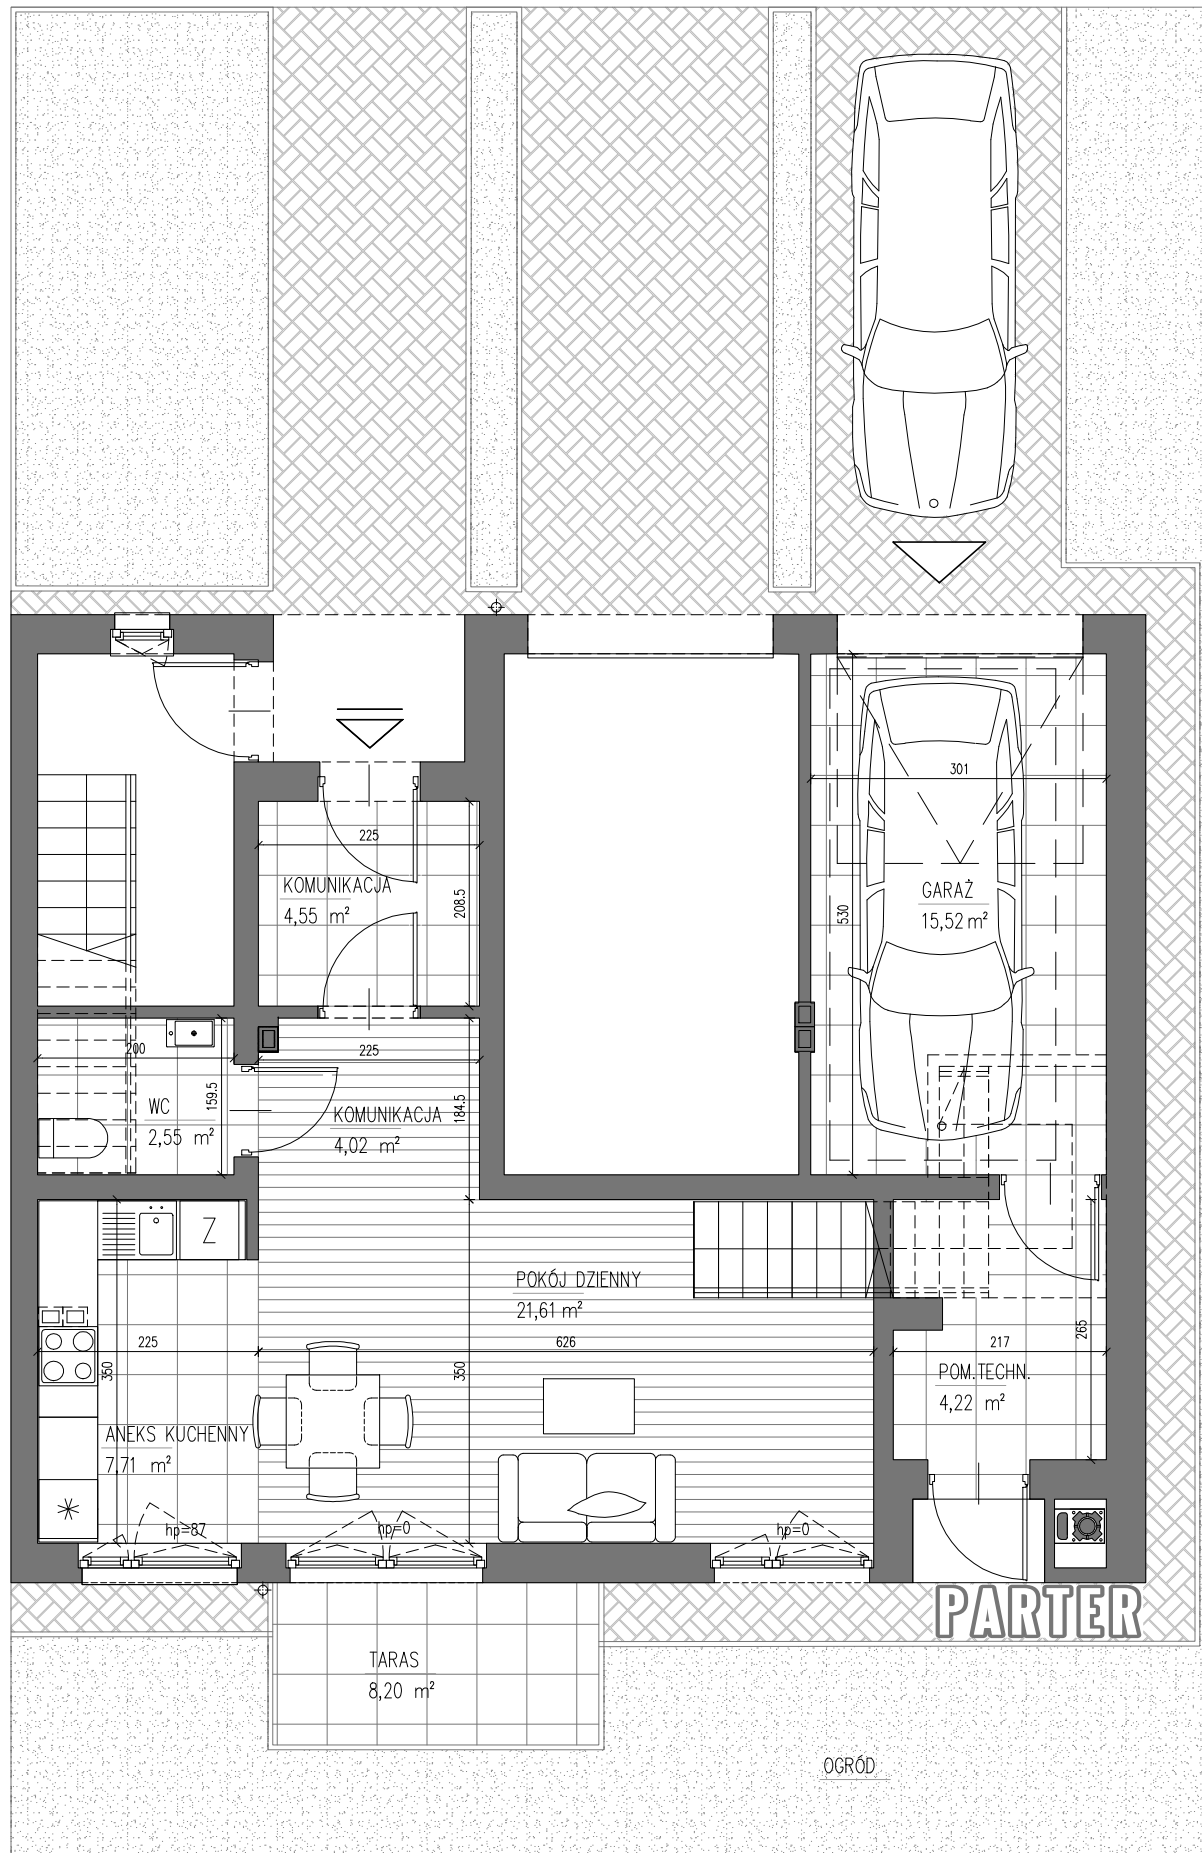

BUDYNEK A4

MIESZKANIE	103,56m ²
BALKONY I TARASY	14,42m ²
GARAŻ	15,52m ²
KOMUNIKACJA I POM. TECH.	8,77m ²
OGRÓD	159,0m ²

MIESZKANIE 7

GENA LOKALU brutto.....